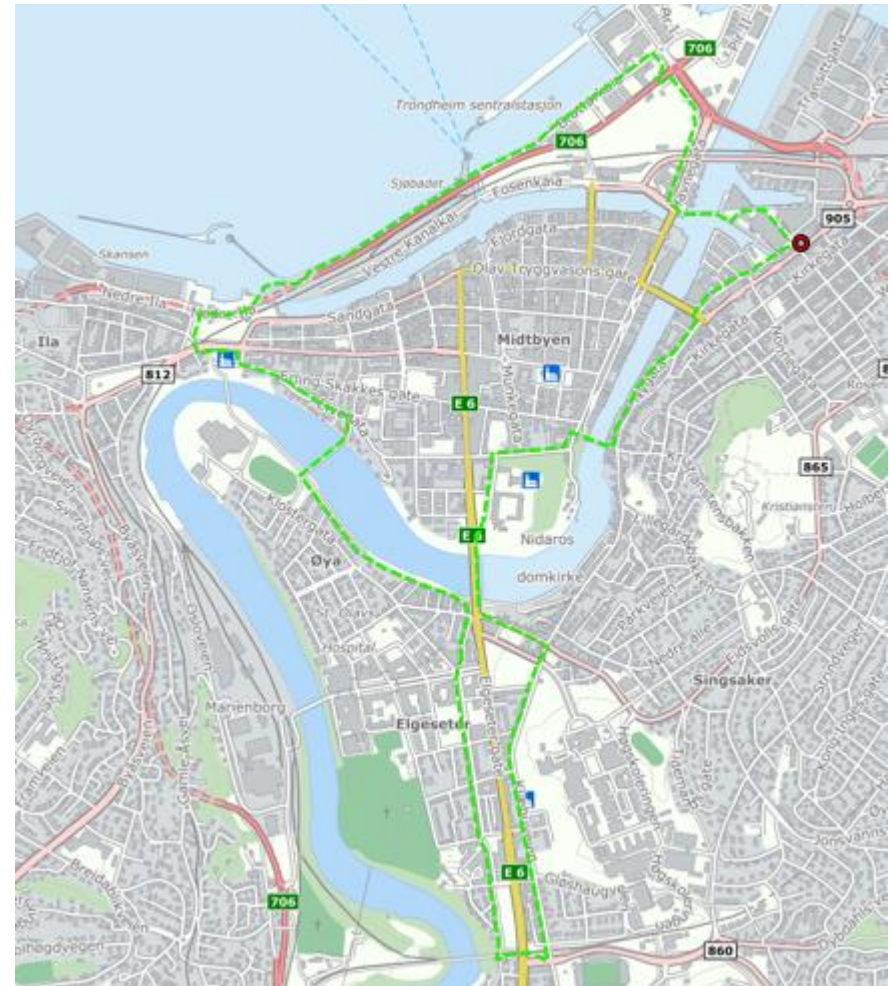

Sykkelbynettverket – Region midt 2016

4. oktober 2016

Befaring på sykkel

Vi skal se på

- Ulike systemløsninger
- Systemskifter
- Adferd – Hva påvirker syklistenes valg ?

Tenk over og diskuter:

- Hva fungerer bra ?
- Hva fungerer mindre bra ?