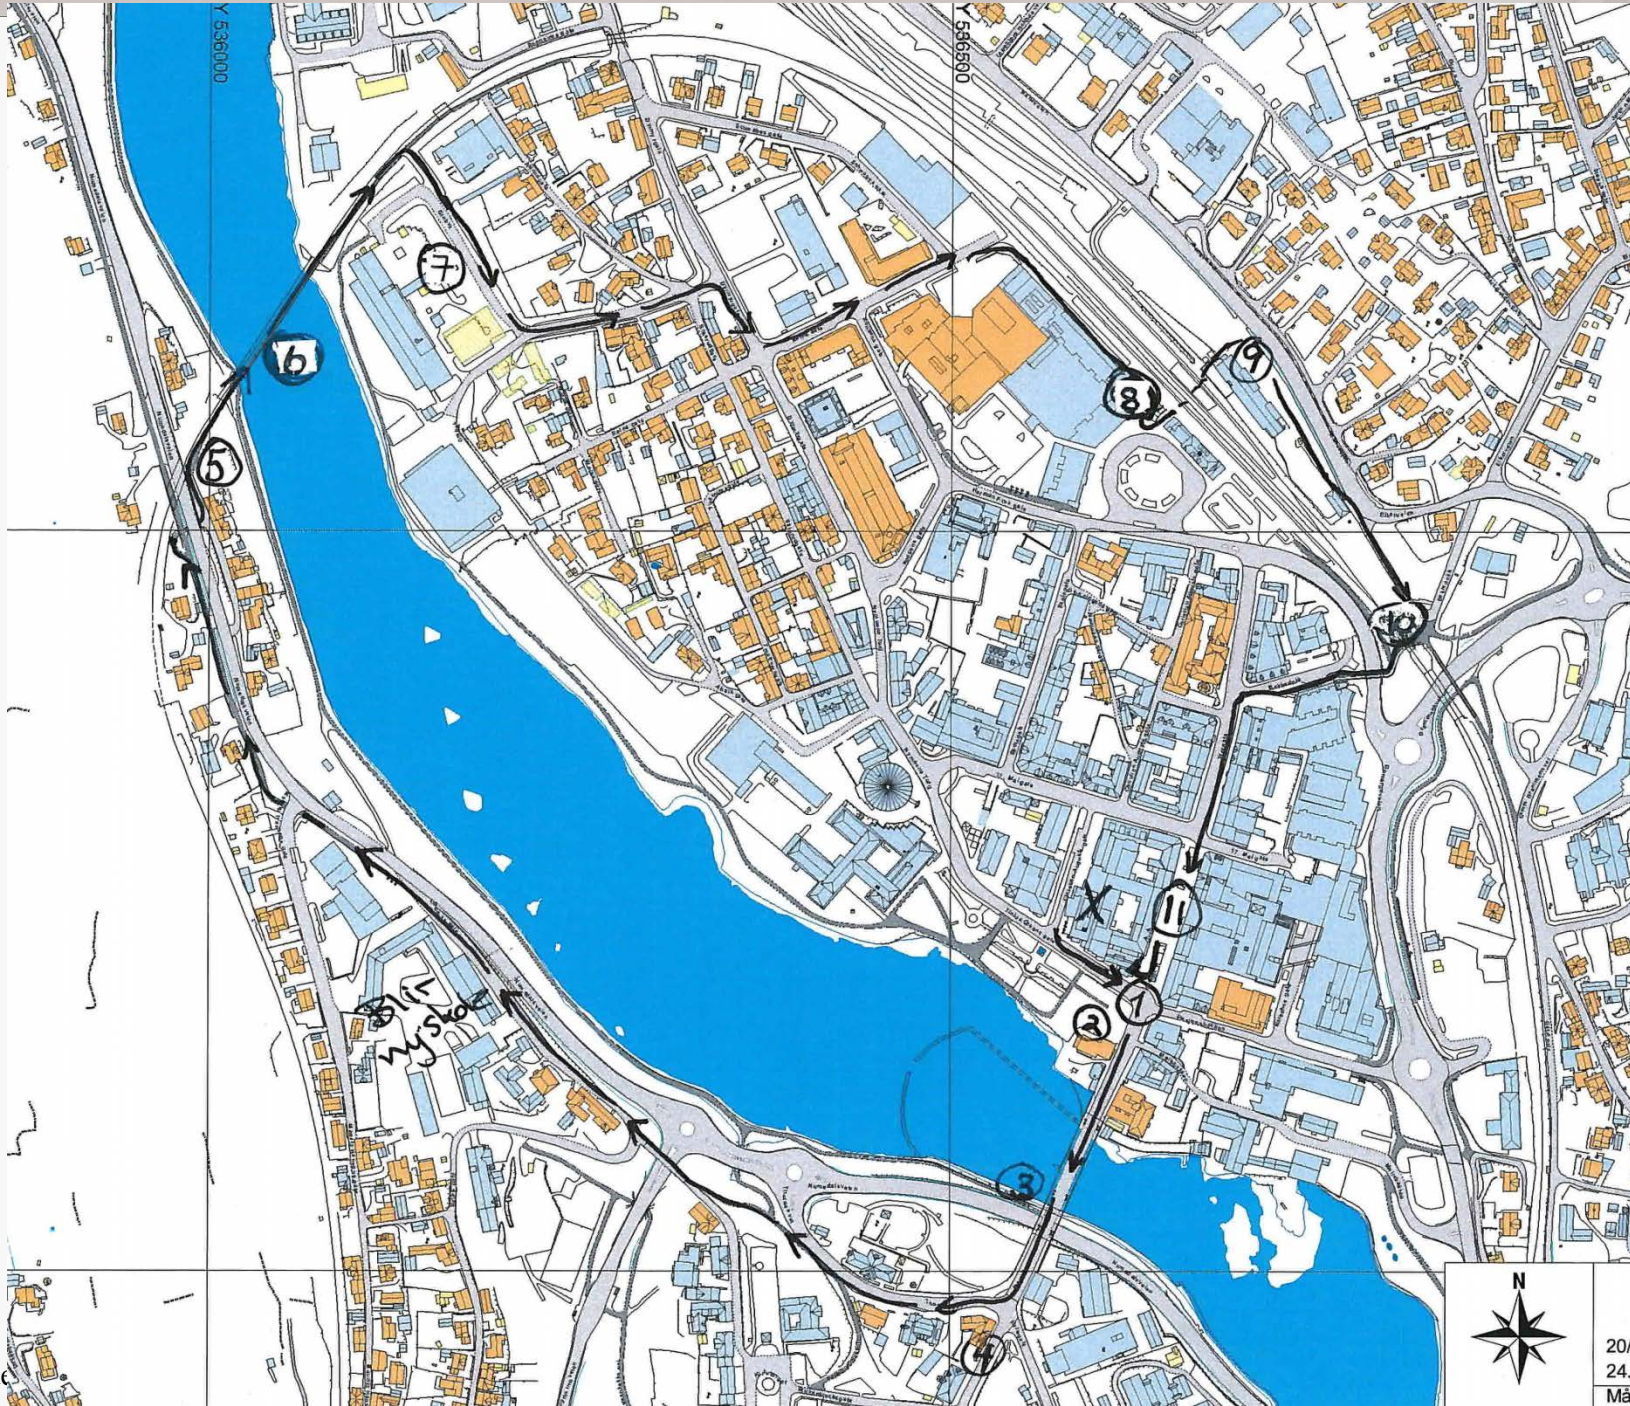

Inger Kristine Lorås
Prosjektleder Sykkelbyen Kongsberg

KONGSBERG
KOMMUNE

Befaring

**Sykkelbyen
Kongsberg**

Kart for befaring

Side

KONGSBERG
KOMMUNE

20/1
24.1
Måle